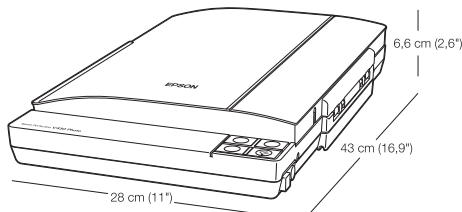

Unidade de transparências

Botões

Monocromático	21,8 mseg / linha (aprox.)
Colorido	21,8 mseg / linha (aprox.)

Conectividade

USB 2.0 de alta velocidade

Softwares inclusos

Requisitos mínimos de sistema

Requisitos para Windows® e Macintosh®

- 95 Mb de espaço disponível no disco rígido (para Windows)
- 110 Mb de espaço disponível no disco rígido (para Macintosh)
- Recomenda-se 1 Gb de espaço no disco rígido
- Conexão USB

- 512 Mb RAM (recomendamos 1 Gb)

Requisitos adicionais para Windows

- PC compatível com IBM® com processador de 800 MHz ou superior
- USB 1.1 - 2.0, Windows® 7, Windows Vista®, Windows XP, Windows XP x64

Requisitos adicionais para Macintosh

- CPU: PowerPC® G3 de 600 MHz/Intel® 1 GHz para Mac OS X 10.3.9, 10.4.x e G4 de 867 MHz/Intel 1 GHz para Mac OS X 10.5.x - 10.6.x
- USB 1.1 - 2.0, Mac OS® X 10.3.9, 10.4.x, 10.5.x e 10.6.x

Acessórios inclusos

Dimensões e peso (largura x profundidade x altura)

Largura	28 cm (11")
Profundidade	43 cm (16,9")
Altura	6,6 cm (2,6")
Peso	2,8 Kgs (6,2 lbs)

Códigos do scanner e acessórios

Epson Perfection V330 Photo (110 V)	B11B200242
Epson Perfection V330 Photo (210 V)	B11B200241

Epson do Brasil
(11) 3956-6868

www.epson.com.br