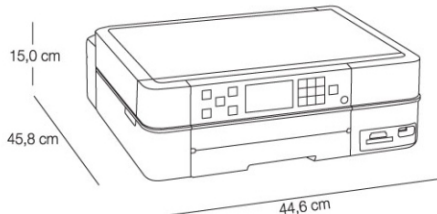

Requisitos para Windows® e Macintosh®

- 512MB RAM (1GB recomendado)
- 600MB de espaço em disco
- Unidade de CD-ROM ou DVD-ROM
- Monitor SVGA de pelo menos 256 cores
- Conexão USB (cabo incluso)
- Cabo Ethernet (cabo incluso)

Requisitos adicionais para Windows

- Pentium® 1GHz ou superior (Recomendado)

Software incluso

Epson Easy Photo Print, ABBYY® FineReader® Sprint OCR

Dimensões e peso (largura x profundidade x altura)

44,6 x 45,8 x 15 cm - com a bandeja fechada

9,6 kg

Códigos da multifuncional e cartuchos³

Epson Stylus Photo TX720WD (110 V)	C11CA74261
Cartucho Preto Hi-Definition	82N (330 pág.)
Cartucho Ciano Hi-Definition	82N (510 pág.)
Cartucho Ciano Claro Hi-Definition	82N (510 pág.)
Cartucho Magenta Hi-Definition	82N (510 pág.)
Cartucho Magenta Claro Hi-Definition	82N (510 pág.)
Cartucho Amarelo Hi-Definition	82N (510 pág.)

¹ A taxa de resistência à luz está baseada em provas aceleradas de amostras de impressão exibidas em ambientes internos e conservadas sob vidro. Taxa de resistência do álbum é baseado em testes acelerados de amostras impressas em ambientes escuros. A estabilidade atual das impressões pode variar de acordo com o papel, a imagem impressa, as condições de exposição, intensidade de luz, temperatura, umidade e condições atmosféricas. A Epson não garante a longevidade das impressões. Para maximizar a vida das impressões, exibi-las sob vidro, laminá-las ou armazená-las corretamente.

² Páginas máximas por minuto (PPM/CPM) se medem depois da primeira página e se baseiam em padrões de texto, em modo rascunho, com papel comum. O tempo de impressão varia de acordo com a configuração do sistema, software utilizado e a complexidade da página. Para mais informações, consulte www.epson.com.br/velocidade.

³ Os rendimentos foram estimados utilizando o padrão ISO/IEC 24711 ao imprimir em forma contínua. Os rendimentos reais podem ser inferiores se imprimir imagens de maior densidade, em condições de alta temperatura, poeira, ao imprimir com menos frequência ou ao imprimir predominantemente com uma cor de tinta. Todas as cores de tinta são utilizadas para imprimir e também são necessárias para a manutenção da multifuncional. Para assegurar a qualidade de impressão, uma parte da tinta dos cartuchos é utilizada para a inicialização da multifuncional. Existe uma quantidade variável de tinta no cartucho depois do aviso de "Substituir tinteiros". Para mais informações, consulte www.epson.com.br/infocartucho.

* Número um em qualidade de fotografia, quando comparada com multifuncionais fotográficas a um preço de 299 dólares ou menos 01 de janeiro de 2010, com base em testes independentes

† Para mais informações, sobre a garantia de 2 anos, consulte www.epson.com.br/garantia.

Registre seu produto e sempre utilize cartuchos originais Epson.

Better Products for a Better Future™
Para mais informações sobre o programa ambiental da Epson, visite www.epson.com.br/meioambiente

www.epson.com.br

Epson do Brasil
(11) 3956-6868

As especificações e termos estão sujeitos a alteração sem aviso prévio. Epson e Epson Stylus são marcas registradas e Exceed Your Vision é um logotipo de marca registrada e Exceed Your Vision é uma marca comercial da Seiko Epson Corporation. DURABrite é uma marca comercial da Epson America, Inc. Todas as outras marcas são de propriedade de suas respectivas companhias. Epson nega qualquer direito sobre essas marcas. Este produto foi fabricado com os padrões UL e padrões CSA. Como parceiro da ENERGY STAR, Epson America, Inc. determinou que este produto atende às diretrizes ENERGY STAR para eficiência de energia. © 2010 Epson America, Inc. CPD-LS100567 10/10.