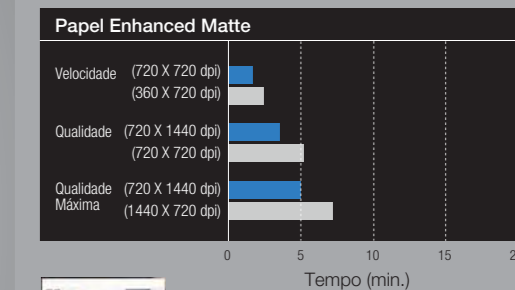

Melhores Resultados e Maior Velocidade

Tamanho da Impressão: A1

Sistema de verificação automática dos injetores

Este sistema elimina erros na impressão provocados por entupimento dos injetores. Um sensor verifica o estado de cada injetor, sem usar nenhuma mídia, e limpa a cabeça de impressão se necessário. O sistema leva menos de 15 segundos para ser executado, permitindo longos períodos de impressão sem supervisão.

Modo especial para desenhos de linhas

Estas impressoras oferecem um modo especial de 1400 x 1440 dpi* que imprime desenhos de linhas e caracteres alfanuméricos com nitidez notavelmente maior.

* Compatível com certas mídias.

Modo de 720 X 720 dpi

Times New Roman

Modo de 1440 X 1440 dpi

Times New Roman