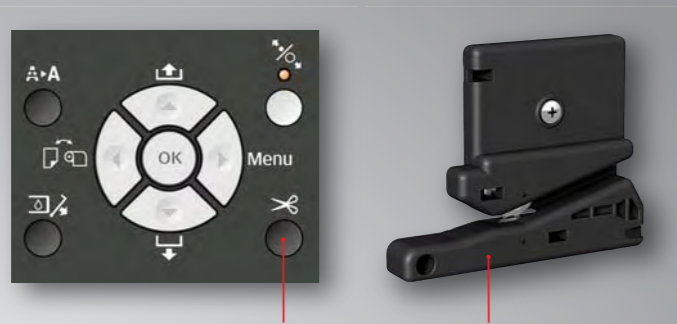

Cortador

Corte Rápido de Papel e Outras Mídias

A Epson Stylus® Pro 7700/9700 emprega um novo cortador rotativo de papel que é rápido e eficiente: o corte suave e limpo só leva poucos segundos. Além disso, ele corta todo tipo de papel em rolo, inclusive tecidos, telas e papéis adesivos, não havendo necessidade de cortadores manuais opcionais.

Botão para corte do papel