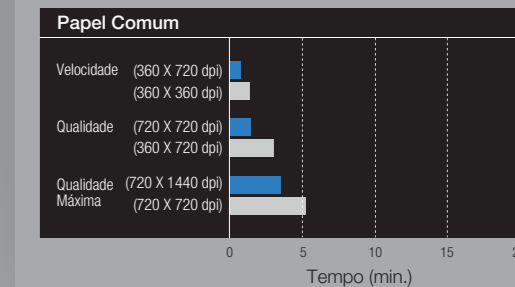

Melhores Resultados e Maior Velocidade

Tamanho da Impressão: A1

Sistema de verificação automática dos injetores

Este sistema elimina erros na impressão provocados por entupimento dos injetores. Um sensor verifica o estado de cada injetor, sem usar nenhuma mídia, e limpa a cabeça de impressão se necessário. O sistema leva menos de 15 segundos para ser executado, permitindo longos períodos de impressão sem supervisão.

Modo especial para desenhos de linhas

Estas impressoras oferecem um modo especial de 1400 x 1440 dpi* que imprime desenhos de linhas e caracteres alfanuméricos com nitidez notavelmente maior.

* Compatível com certas mídias.

Modo de 720 X 720 dpi

Times New Roman

Modo de 1440 X 1440 dpi

Times New Roman