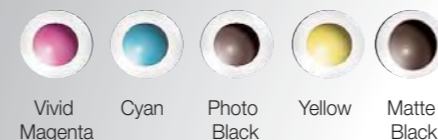

Estabilização Rápida das Cores

A tinta Epson UltraChrome Vivid Magenta seca e estabiliza rapidamente, garantindo a reprodução precisa das cores de modo confiável poucos minutos após a impressão.