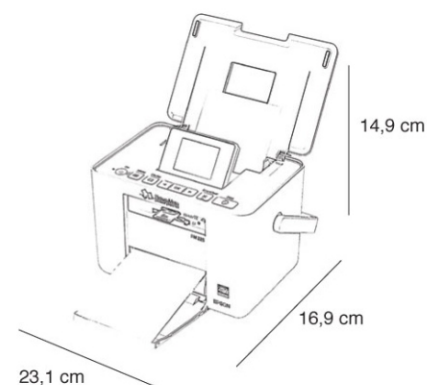

Fácil

Imprima fotos 10 x 15 cm em até 37 seg.††

Rápida

Resolução de 5760 x 1440 dpi

Excelente qualidade

Prática

Imprima a partir de:

- Cartões de memória<sup>1</sup>
- PC
- Dispositivos e celulares com PictBridge e ou Bluetooth<sup>2</sup>

## Medidas:

## Suas fotos, do seu jeito!

Tamanho carteira (5x7 cm)

Fotos para documentos (3x4 cm)

Branco & Preto

Sem bordas (10x15 cm)

Folha de Prova

Com bordas (10x15 cm)

Sépia